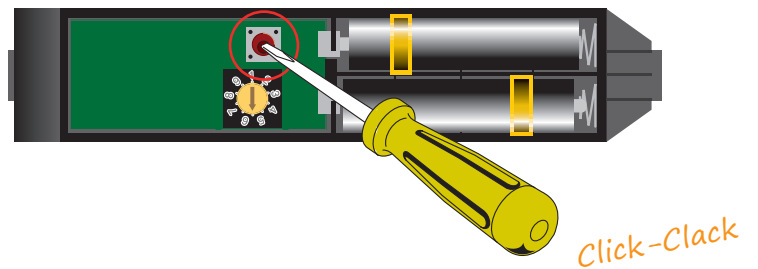

Abrir programación

Apretar el botón de detrás

Cerrar programación Eolis 3D

Apretar el botón prog del Eolis 3D

Reglaje Eolis 3D

- 1- Sacudidas de poca intensidad (muchas)
- 2- **(standard)**- Predeterminado
- 9- Sacudidas de mayor intensidad (pocas)