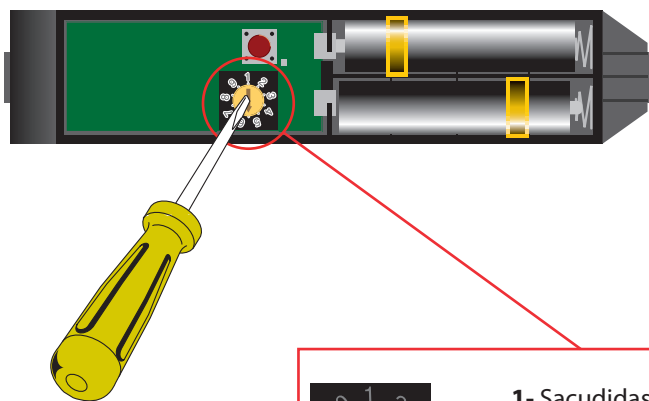

Abrir programación

Apretar el botón de detrás

Cerrar programación Eolis 3D

Apretar el botón prog del Eolis 3D

Reglaje Eolis 3D

- 1- Sacudidas de poca intensidad (muchas)
- 2- **(standard)**- Predeterminado
- 9- Sacudidas de mayor intensidad (pocas)