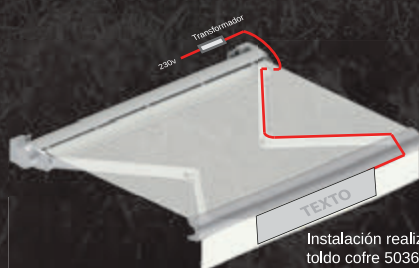

### INSTALACION

Instalación realizada en un toldo cofre 5036.

### COMPOSICION

Sistema de bambalina con iluminación LED integrada.

La bambalina luminosa es la solución perfecta para identificar o visualizar su negocio o espacio exterior. Está formada por una placa iluminada con luces LED, muy fina y ligera insertada en una doble lona en la bambalina.