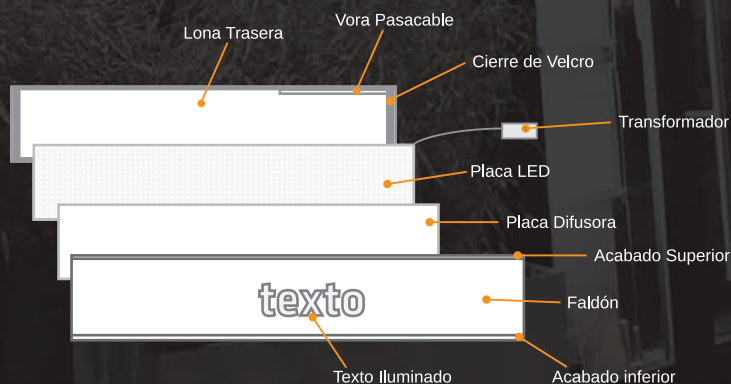

### INSTALACION

Instalación realizada en un toldo cofre 5036.

### COMPOSICION

Sistema de bambalina con iluminación LED integrada.

La bambalina luminosa es la solución perfecta para identificar o visualizar su negocio o espacio exterior. Está formada por una placa iluminada con luces LED, muy fina y ligera insertada en una doble lona en la bambalina.

### OPCIONES

Receptor LED

Mando de 1 o 5 canales

Mando con regulador