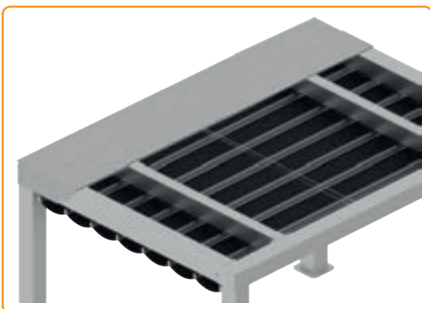

Perfil de tejadillo para toldos Correderos.
Posibilidad de unir perfiles para
cubrir el espacio necesario
y proteger el tejido.

Tejadillo de 40cm (2 Perfiles)

Tejadillo de 60cm (3 Perfiles)

MÁS INFORMACIÓN
APP