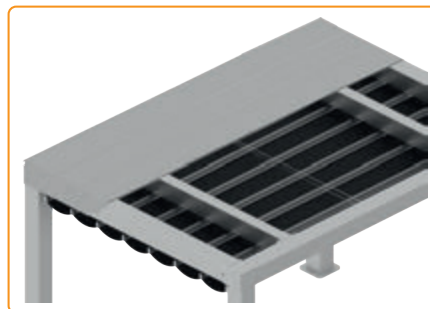

Perfil de tejadillo para toldos Correderos.
Posibilidad de unir perfiles para
cubrir el espacio necesario
y proteger el tejido.

Tejadillo de 40cm (2 Perfiles)

Tejadillo de 60cm (3 Perfiles)

MÁS INFORMACIÓN
APP