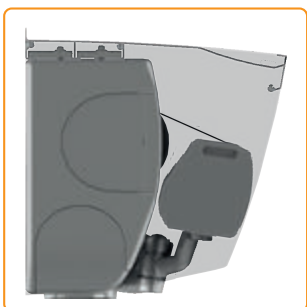

Perfil de tejadillo para toldo.
Perfiles de aluminio de 29cm para
la protección del tejido.

296

Tejadillo Toldo
Invisible

296

Tejadillo Toldo
Monobloc Frontal

296

Tejadillo Toldo
Monobloc Techo

MÁS INFORMACIÓN
APP