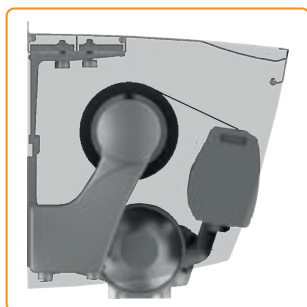

Perfil de tejadillo para toldo.
Perfiles de aluminio de 29cm para
la protección del tejido.

296

Tejadillo Toldo
Invisible

296

Tejadillo Toldo
Monobloc Frontal

296

Tejadillo Toldo
Monobloc Techo

MÁS INFORMACIÓN
APP