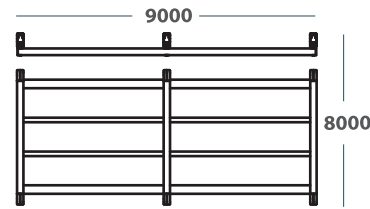

CARACTERÍSTICAS

INSTALACIÓN

FIJACION LATERAL

FIJACION FRONTAL

Salida Máxima: 5500

| Pend. | A cm | | | | | | Nº Ondas | I | |
|-------|------|-----|-----|-----|-----|-----|----------|------|-------|
| | 250 | 300 | 350 | 400 | 450 | 500 | | Gaia | Vaina |
| 9,5% | 19 | 23 | 27 | 29 | 30 | 30 | 3 | 46 | 39 |
| 11,5% | 24 | 29 | 34 | 37 | 38 | 38 | 4 | 50 | 43 |
| 13,5% | 29 | 35 | 41 | 44 | 45 | 45 | 5 | 55 | 48 |
| 14,5% | 34 | 41 | 48 | 51 | 53 | 53 | 6 | 60 | 53 |
| 15% | 38 | 46 | 54 | 58 | 60 | 60 | 7 | 64 | 57 |
| 15% | 43 | 52 | 61 | 66 | 68 | 68 | 8 | 69 | 62 |
| 15% | 48 | 58 | 68 | 73 | 75 | 75 | 9 | 74 | 67 |
| 15% | 53 | 64 | 75 | 80 | 83 | 83 | 10 | 78 | 71 |
| 15% | 57 | 69 | 81 | 87 | 90 | 90 | 11 | 83 | 76 |
| 15% | 62 | 75 | 88 | 95 | 98 | 98 | 12 | 88 | 81 |
| 15% | 67 | 81 | 95 | 102 | 105 | 105 | 13 | 93 | 86 |
| 15% | 72 | 87 | 102 | 109 | 113 | 113 | 14 | 97 | 90 |
| 15% | 76 | 92 | 108 | 116 | 120 | 120 | 15 | 102 | 95 |