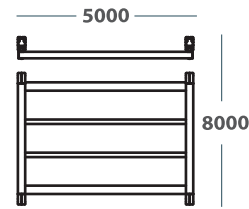

CARACTERÍSTICAS

INSTALACIÓN

FIJACION LATERAL

FIJACION FRONTAL

Salida Máxima: 5500

| Pend. | A cm | | | | | | Nº Ondas | I | |
|-------|------|-----|-----|-----|-----|-----|----------|------|-------|
| | 250 | 300 | 350 | 400 | 450 | 500 | | Gaia | Vaina |
| 9,5% | 19 | 23 | 27 | 29 | 30 | 30 | 3 | 46 | 39 |
| 11,5% | 24 | 29 | 34 | 37 | 38 | 38 | 4 | 50 | 43 |
| 13,5% | 29 | 35 | 41 | 44 | 45 | 45 | 5 | 55 | 48 |
| 14,5% | 34 | 41 | 48 | 51 | 53 | 53 | 6 | 60 | 53 |
| 15% | 38 | 46 | 54 | 58 | 60 | 60 | 7 | 64 | 57 |
| 15% | 43 | 52 | 61 | 66 | 68 | 68 | 8 | 69 | 62 |
| 15% | 48 | 58 | 68 | 73 | 75 | 75 | 9 | 74 | 67 |
| 15% | 53 | 64 | 75 | 80 | 83 | 83 | 10 | 78 | 71 |
| 15% | 57 | 69 | 81 | 87 | 90 | 90 | 11 | 83 | 76 |
| 15% | 62 | 75 | 88 | 95 | 98 | 98 | 12 | 88 | 81 |
| 15% | 67 | 81 | 95 | 102 | 105 | 105 | 13 | 93 | 86 |
| 15% | 72 | 87 | 102 | 109 | 113 | 113 | 14 | 97 | 90 |
| 15% | 76 | 92 | 108 | 116 | 120 | 120 | 15 | 102 | 95 |