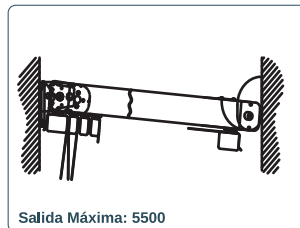

CARACTERÍSTICAS

INSTALACIÓN

FIJACION LATERAL

FIJACION FRONTAL

Salida Máxima: 5500

| Pend. | A cm | | | | | | Nº Ondas | I | |
|-------|------|-----|-----|-----|-----|-----|----------|------|-------|
| | 250 | 300 | 350 | 400 | 450 | 500 | | Gaia | Vaina |
| 9,5% | 19 | 23 | 27 | 29 | 30 | 30 | 3 | 46 | 39 |
| 11,5% | 24 | 29 | 34 | 37 | 38 | 38 | 4 | 50 | 43 |
| 13,5% | 29 | 35 | 41 | 44 | 45 | 45 | 5 | 55 | 48 |
| 14,5% | 34 | 41 | 48 | 51 | 53 | 53 | 6 | 60 | 53 |
| 15% | 38 | 46 | 54 | 58 | 60 | 60 | 7 | 64 | 57 |
| 15% | 43 | 52 | 61 | 66 | 68 | 68 | 8 | 69 | 62 |
| 15% | 48 | 58 | 68 | 73 | 75 | 75 | 9 | 74 | 67 |
| 15% | 53 | 64 | 75 | 80 | 83 | 83 | 10 | 78 | 71 |
| 15% | 57 | 69 | 81 | 87 | 90 | 90 | 11 | 83 | 76 |
| 15% | 62 | 75 | 88 | 95 | 98 | 98 | 12 | 88 | 81 |
| 15% | 67 | 81 | 95 | 102 | 105 | 105 | 13 | 93 | 86 |
| 15% | 72 | 87 | 102 | 109 | 113 | 113 | 14 | 97 | 90 |
| 15% | 76 | 92 | 108 | 116 | 120 | 120 | 15 | 102 | 95 |