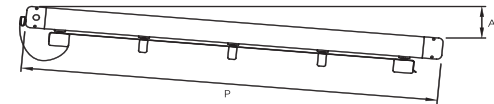

CARACTERÍSTICAS

INSTALACIÓN

FIJACION LATERAL

FIJACION FRONTAL

Salida Máxima: 5500

| Pend. | A cm | | | | | | Nº Ondas | I | |
|-------|------|-----|-----|-----|-----|-----|----------|------|-------|
| | 250 | 300 | 350 | 400 | 450 | 500 | | Gaia | Vaina |
| 9,5% | 19 | 23 | 27 | 29 | 30 | 30 | 3 | 46 | 39 |
| 11,5% | 24 | 29 | 34 | 37 | 38 | 38 | 4 | 50 | 43 |
| 13,5% | 29 | 35 | 41 | 44 | 45 | 45 | 5 | 55 | 48 |
| 14,5% | 34 | 41 | 48 | 51 | 53 | 53 | 6 | 60 | 53 |
| 15% | 38 | 46 | 54 | 58 | 60 | 60 | 7 | 64 | 57 |
| 15% | 43 | 52 | 61 | 66 | 68 | 68 | 8 | 69 | 62 |
| 15% | 48 | 58 | 68 | 73 | 75 | 75 | 9 | 74 | 67 |
| 15% | 53 | 64 | 75 | 80 | 83 | 83 | 10 | 78 | 71 |
| 15% | 57 | 69 | 81 | 87 | 90 | 90 | 11 | 83 | 76 |
| 15% | 62 | 75 | 88 | 95 | 98 | 98 | 12 | 88 | 81 |
| 15% | 67 | 81 | 95 | 102 | 105 | 105 | 13 | 93 | 86 |
| 15% | 72 | 87 | 102 | 109 | 113 | 113 | 14 | 97 | 90 |
| 15% | 76 | 92 | 108 | 116 | 120 | 120 | 15 | 102 | 95 |