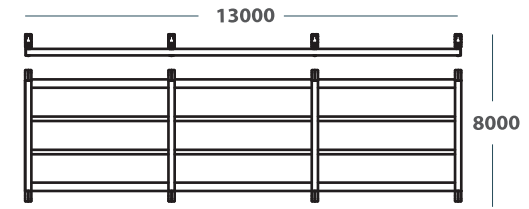

CARACTERÍSTICAS

INSTALACIÓN

FIJACION LATERAL

FIJACION FRONTAL

Salida Máxima: 5500

| Pend. | A cm | | | | | | Nº Ondas | I | |
|-------|------|-----|-----|-----|-----|-----|----------|------|-------|
| | 250 | 300 | 350 | 400 | 450 | 500 | | Gaia | Vaina |
| 9,5% | 19 | 23 | 27 | 29 | 30 | 30 | 3 | 46 | 39 |
| 11,5% | 24 | 29 | 34 | 37 | 38 | 38 | 4 | 50 | 43 |
| 13,5% | 29 | 35 | 41 | 44 | 45 | 45 | 5 | 55 | 48 |
| 14,5% | 34 | 41 | 48 | 51 | 53 | 53 | 6 | 60 | 53 |
| 15% | 38 | 46 | 54 | 58 | 60 | 60 | 7 | 64 | 57 |
| 15% | 43 | 52 | 61 | 66 | 68 | 68 | 8 | 69 | 62 |
| 15% | 48 | 58 | 68 | 73 | 75 | 75 | 9 | 74 | 67 |
| 15% | 53 | 64 | 75 | 80 | 83 | 83 | 10 | 78 | 71 |
| 15% | 57 | 69 | 81 | 87 | 90 | 90 | 11 | 83 | 76 |
| 15% | 62 | 75 | 88 | 95 | 98 | 98 | 12 | 88 | 81 |
| 15% | 67 | 81 | 95 | 102 | 105 | 105 | 13 | 93 | 86 |
| 15% | 72 | 87 | 102 | 109 | 113 | 113 | 14 | 97 | 90 |
| 15% | 76 | 92 | 108 | 116 | 120 | 120 | 15 | 102 | 95 |