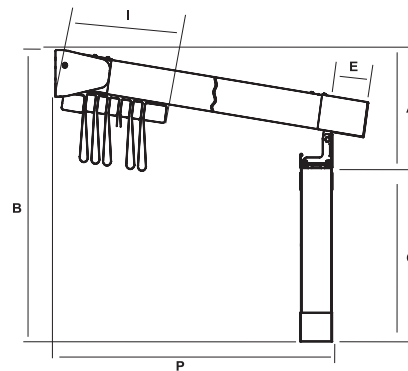

CARACTERÍSTICAS

INSTALACIÓN

Pend.	A cm						Nº Ond s	I	
	9,5%	11,5%	13,5%	14,5%	15%	15%		Gaia	Vaina
Campata	250	300	350	400	450	500			
200	44	48	52	54	55	55	3	46	39
250	49	54	59	62	63	63	4	50	43
300	54	60	66	69	70	70	5	55	48
350	59	66	73	76	78	78	6	60	53
400	63	71	79	83	85	85	7	64	57
450	68	77	86	91	93	93	8	69	62
500	73	83	93	98	100	100	9	74	67
550	78	89	100	105	108	108	10	78	71
600	82	94	106	112	115	115	11	83	76
650	87	100	113	120	123	123	12	88	81