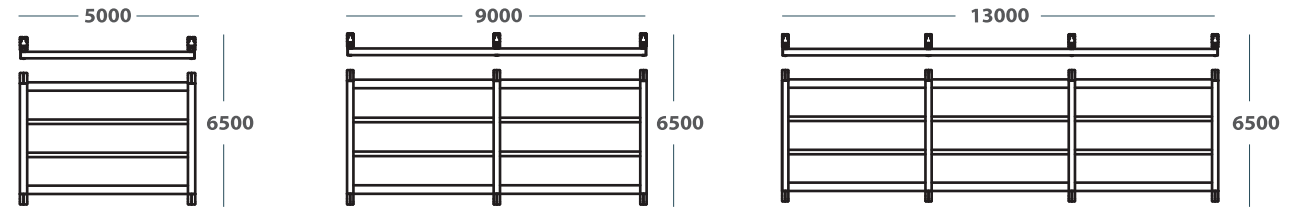

CARACTERÍSTICAS

INSTALACIÓN

Pend.	A cm						Nº Ond s	I	
	9,5%	11,5%	13,5%	14,5%	15%	15%		Gaia	Vaina
Campata	250	300	350	400	450	500			
200	44	48	52	54	55	55	3	46	39
250	49	54	59	62	63	63	4	50	43
300	54	60	66	69	70	70	5	55	48
350	59	66	73	76	78	78	6	60	53
400	63	71	79	83	85	85	7	64	57
450	68	77	86	91	93	93	8	69	62
500	73	83	93	98	100	100	9	74	67
550	78	89	100	105	108	108	10	78	71
600	82	94	106	112	115	115	11	83	76
650	87	100	113	120	123	123	12	88	81