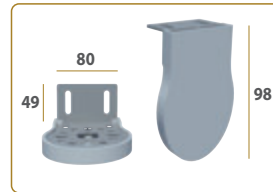

SOPORTE STANDARD