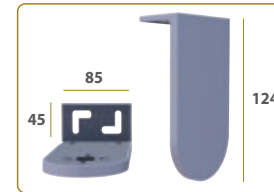

## INSTALACIÓN

FRONTAL

TECHO

SOPORTE STANDARD

SOPORTE LARGO

MANIVELA ARTICULADA

CONTRAPESO