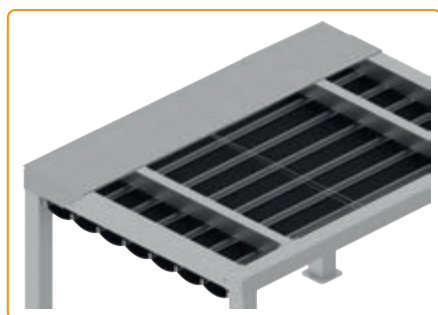

Profil d'auvent pour stores coulissants.  
Possibilité d'assembler des profils  
pour couvrir l'espace nécessaire  
et protéger la toile.

Auvent de 40cm ( 2 Profiles )

Auvent de 60cm ( 3 Profiles )

PLUS D'INFORMATIONS  
APP