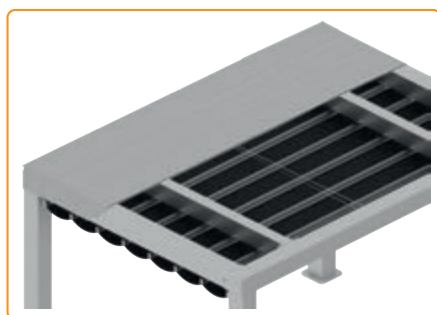

Profil d'auvent pour stores coulissants.  
Possibilité d'assembler des profils  
pour couvrir l'espace nécessaire  
et protéger la toile.

Auvent de 40cm ( 2 Profiles )

Auvent de 60cm ( 3 Profiles )

PLUS D'INFORMATIONS  
APP