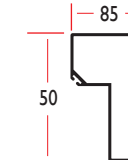

Lames réglables de 0° à 130°

Fermeture parfaite des lames

Éclairage LED

CARACTÉRISTIQUES

LIMITES DIMENSIONNELLES			
MODELE	LARGEUR	MESURE LAME	HAUTEUR
Autoportante	600	420	300
Entre Murs	600	420	300
Adossée lame perpendiculaire au mur	600	420	300
Adossée lame parallèle au mur	600	420	300

Mesures en cm

Profil Poutre

Profil Pilier

Profil Canal LED

Profil Lame réglable

Profil Lame réglable LED

Profil Lame Fixe

Profil Support Lame Fixe

Profil Support Lame

INSTALLATION

Auto Portante

Entre Murs

Adossée
(Lame parallèle au mur)

Adossée
(Lama perpendiculaire au mur)

MANOEUVRE

Moteur