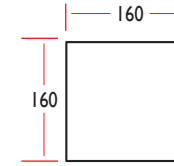

Lames réglables de 0° à 130°

Fermeture parfaite des lames

Éclairage LED

CARACTÉRISTIQUES

LIMITES DIMENSIONNELLES			
MODELE	LARGEUR	MESURE LAME	HAUTEUR
Autoportante	600	420	300
Entre Murs	600	420	300
Adossée lame perpendiculaire au mur	600	420	300
Adossée lame parallèle au mur	600	420	300

Mesures en cm

Profil Poutre

Profil Pilier

Profil Canal LED

Profil Lame réglable

Profil Lame réglable LED

Profil Lame Fixe

Profil Support Lame Fixe