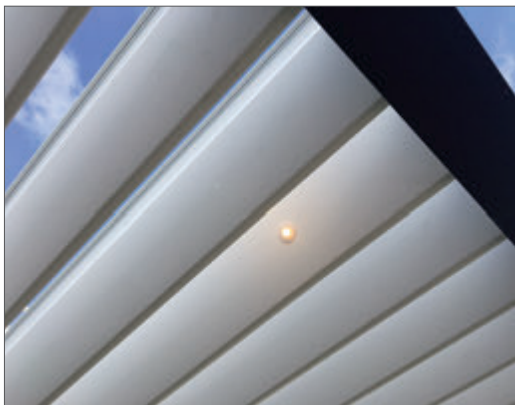

Lames réglables de 0° à 130°

Fermeture parfaite des lames

Éclairage LED

CARACTÉRISTIQUES

LIMITES DIMENSIONNELLES			
MODELE	LARGEUR	MESURE LAME	HAUTEUR
Autoportante	600	420	300
Entre Murs	600	420	300
Adossée lame perpendiculaire au mur	600	420	300
Adossée lame parallèle au mur	600	420	300

Mesures en cm

Profil Poutre

Profil Pilier

Profil Canal LED

Profil Lame réglable

Profil Lame réglable LED

Profil Lame Fixe

Profil Support Lame Fixe

Profil Support Lame

INSTALLATION

Auto Portante

Entre Murs

Adossée
(Lame parallèle au mur)

Adossée
(Lama perpendiculaire au mur)

MANOEUVRE

Moteur