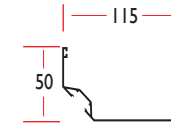

Lames réglables de 0° à 130°

Fermeture parfaite des lames

Éclairage LED

CARACTÉRISTIQUES

LIMITES DIMENSIONNELLES			
MODELE	LARGEUR	MESURE LAME	HAUTEUR
Autoportante	600	420	300
Entre Murs	600	420	300
Adossée lame perpendiculaire au mur	600	420	300
Adossée lame parallèle au mur	600	420	300

Mesures en cm

Profil Poutre

Profil Pilier

Profil Canal LED

Profil Lame réglable

Profil Lame réglable LED

Profil Lame Fixe

Profil Support Lame Fixe