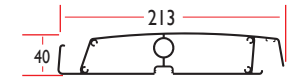

Lames réglables de 0° à 130°

Fermeture parfaite des lames

Éclairage LED

CARACTÉRISTIQUES

LIMITES DIMENSIONNELLES			
MODELE	LARGEUR	MESURE LAME	HAUTEUR
Autoportante	600	420	300
Entre Murs	600	420	300
Adossée lame perpendiculaire au mur	600	420	300
Adossée lame parallèle au mur	600	420	300

Mesures en cm

Profil Poutre

Profil Pilier

Profil Canal LED

Profil Lame réglable

Profil Lame réglable LED

Profil Lame Fixe

Profil Support Lame Fixe

Profil Support Lame

INSTALLATION

Auto Portante

Entre Murs

Adossée
(Lame parallèle au mur)

Adossée
(Lama perpendiculaire au mur)

MANOEUVRE

Moteur