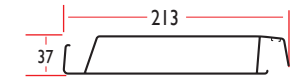

Lames réglables de 0° à 130°

Fermeture parfaite des lames

Éclairage LED

CARACTÉRISTIQUES

LIMITES DIMENSIONNELLES			
MODELE	LARGEUR	MESURE LAME	HAUTEUR
Autoportante	600	420	300
Entre Murs	600	420	300
Adossée lame perpendiculaire au mur	600	420	300
Adossée lame parallèle au mur	600	420	300

Mesures en cm

Profil Poutre

Profil Pilier

Profil Canal LED

Profil Lame réglable

Profil Lame réglable LED

Profil Lame Fixe

Profil Support Lame Fixe

Profil Support Lame

INSTALLATION

Auto Portante

Entre Murs

Adossée
(Lame parallèle au mur)

Adossée
(Lama perpendiculaire au mur)

MANOEUVRE

Moteur