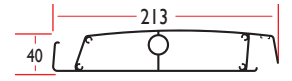

Lames réglables de 0° à 130°

Fermeture parfaite des lames

Éclairage LED

CARACTÉRISTIQUES

LIMITES DIMENSIONNELLES			
MODELE	LARGEUR	MESURE LAME	HAUTEUR
Autoportante	600	420	300
Entre Murs	600	420	300
Adossée lame perpendiculaire au mur	600	420	300
Adossée lame parallèle au mur	600	420	300

Mesures en cm

Profil Poutre

Profil Pilier

Profil Canal LED

Profil Lame réglable

Profil Lame réglable LED

Profil Lame Fixe

Profil Support Lame Fixe

Profil Support Lame

INSTALLATION

Auto Portante

Entre Murs

Adossée
(Lame parallèle au mur)

Adossée
(Lama perpendiculaire au mur)

MANOEUVRE

Moteur