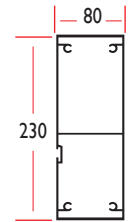

Lames réglables de 0° à 130°

Fermeture parfaite des lames

Éclairage LED

CARACTÉRISTIQUES

LIMITES DIMENSIONNELLES			
MODELE	LARGEUR	MESURE LAME	HAUTEUR
Autoportante	600	420	300
Entre Murs	600	420	300
Adossée lame perpendiculaire au mur	600	420	300
Adossée lame parallèle au mur	600	420	300

Mesures en cm

Profil Poutre

Profil Pilier

Profil Canal LED

Profil Lame réglable

Profil Lame réglable LED

Profil Lame Fixe

Profil Support Lame Fixe