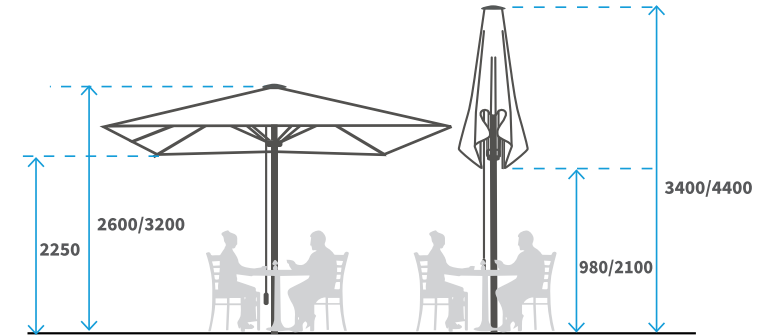

Système d'ouverture télescopique avec tige centrale

CARACTÉRISTIQUES

MESURES ET FORMES			
ROND	CARRÉ	RECTANGULAIRE	
3000	2000 x 2000	2000 x 2500	2500 x 4500
3500	2500 x 2500	2000 x 3000	3000 x 3500
4000	3000 x 3000	2000 x 3500	3000 x 4000
4500	3500 x 3500	2000 x 4000	3000 x 4500
	4000 x 4000	2500 x 3000	3500 x 4000
	4500 x 4500	2500 x 3500	3500 x 4500
		2500 x 4000	4000 x 4500

De 20 à 40
Selon modèle

Pour des mesures spécifiques, nous consulter

Mât de 70 et baleines de 20x40

INSTALLATION

BASE FIXATION AU SOL

BASE SURFACE

BASE AVEC DALLES

BASE À ENCASTRER