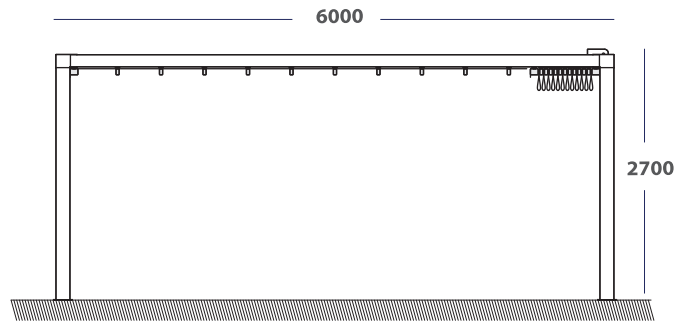

CARACTÉRISTIQUES

INSTALLATION

AUTOPORTANTE

ADOSSÉE

A Total	Profils	L
2379	3	480
3239	5	570
4099	7	670
4959	9	770
5819	11	860

MANŒUVRE

MOTEUR

EN OPTION