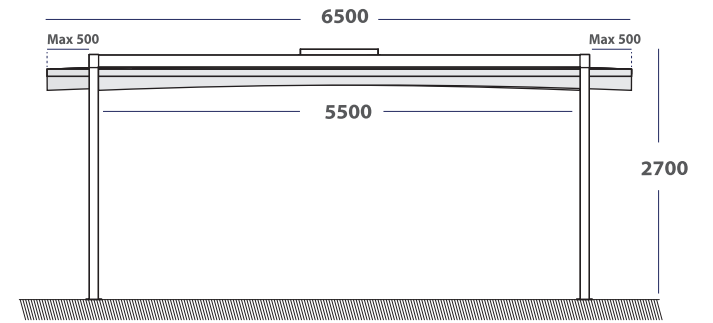

CARACTÉRISTIQUES

INSTALLATION

AUTOPORTANTE

ADOSSÉE

A Total	Profils	L
2379	3	480
3239	5	570
4099	7	670
4959	9	770
5819	11	860

MANŒUVRE

MOTEUR

EN OPTION