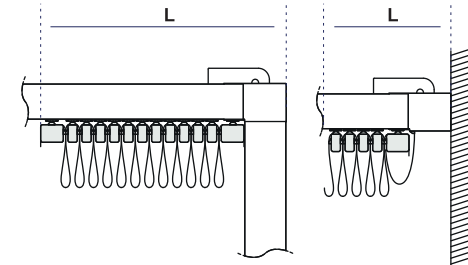

CARACTÉRISTIQUES

INSTALLATION

AUTOPORTANTE

ADOSSÉE

A Total	Profils	L
2379	3	480
3239	5	570
4099	7	670
4959	9	770
5819	11	860

MANŒUVRE

MOTEUR

EN OPTION