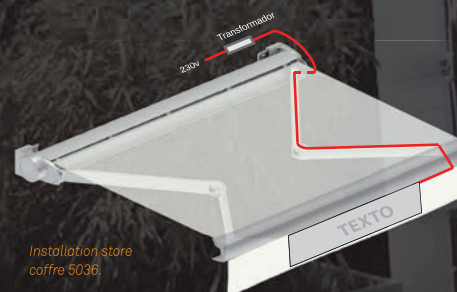

COMPOSITION

INSTALLATION

EN OPTION

Système de lambrequin avec éclairage LED intégré.

La lambrequin lumineuse est la solution idéale pour identifier ou visualiser votre entreprise ou votre espace extérieur. Il est formé par une plaque avec éclairage LED intégré très fin et légère insérée dans une double toile.

Son flux lumineux lui permet d'être visible... à courte et longue distance.