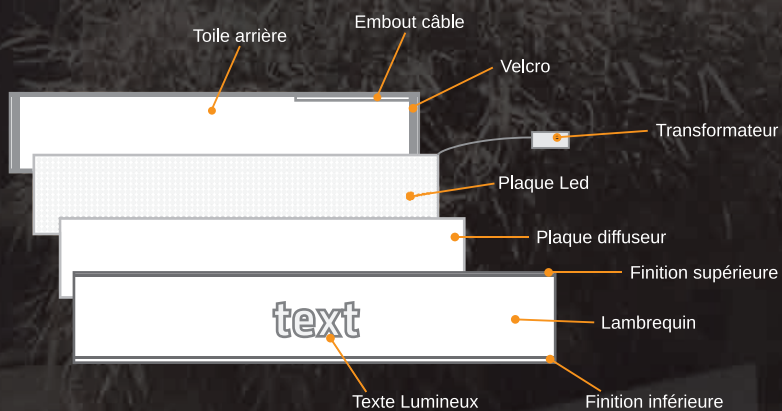

COMPOSITION

INSTALLATION

EN OPTION

Système de lambrequin avec éclairage LED intégré.

La lambrequin lumineuse est la solution idéale pour identifier ou visualiser votre entreprise ou votre espace extérieur. Il est formé par une plaque avec éclairage LED intégré très fin et légère insérée dans une double toile.

Son flux lumineux lui permet d'être visible... à courte et longue distance.