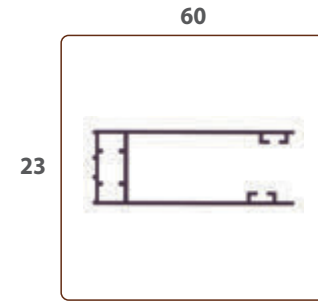

Profils et guides en aluminium

CARACTÉRISTIQUES

DIMENSIONS	
LARGEUR MAX	HAUTEUR MAX
3000	3000

PERFIL BOX 92

PROFIL GUIDE

Caches latéraux en aluminium

INSTALLATION

FACE