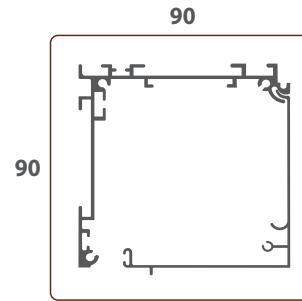

Profils et guides en aluminium

CARACTÉRISTIQUES

DIMENSIONS	
LARGEUR MAX	HAUTEUR MAX
3000	3000

PERFIL BOX 92

PROFIL GUIDE

Caches latéraux en aluminium

INSTALLATION

FACE

PLAFOND

ENTRE MURS
(Fixation par les Guides)

SUPPORT PLAFOND
(Standard)

SUPPORT AU MUR

MANIVELLE ARTICULEE

MANŒUVRE

MANUEL
(Chainette)

MANUEL
(Treuil)