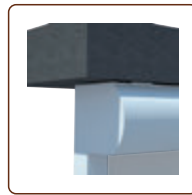

Profils et guides en aluminium

CARACTÉRISTIQUES

DIMENSIONS	
LARGEUR MAX	HAUTEUR MAX
3000	3000

PERFIL BOX 92

PROFIL GUIDE

Caches latéraux en aluminium

INSTALLATION

FACE

PLAFOND

ENTRE MURS
(Fixation par les Guides)

SUPPORT PLAFOND
(Standard)

SUPPORT AU MUR

MANIVELLE ARTICULEE

MANŒUVRE

MANUEL
(Chainette)

MANUEL
(Treuil)