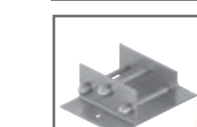

850128\_\_\_\_  
\* Perfil guía 120x80

850112\_\_\_\_  
\* Perfil guía 120x120

850121\_\_\_\_  
\* Perfil ranurado 120x120

851212\_\_\_\_  
\* Perfil corredero 120x120

853100\_\_\_\_  
\* Perfil palillo 1 ranura

853000\_\_\_\_  
\* Perfil palillo 2 ranura

840001200\_\_\_\_  
Soporte perfil 120x80

840001212\_\_\_\_  
Soporte perfil 120x120

840212120\_\_\_\_  
Sop regulable 120x120

840212800\_\_\_\_  
Sop regulable 120x80