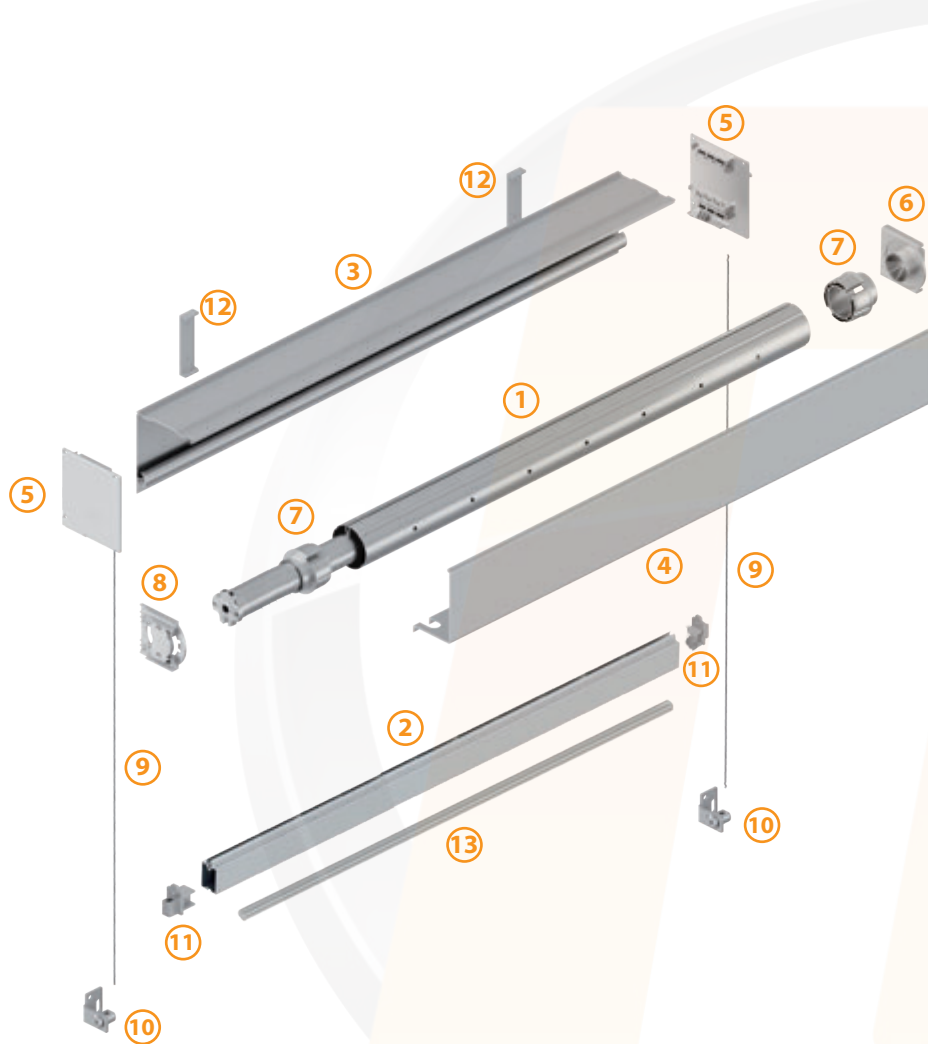

	30014750000 * Barra de enrollé 47		432400300__ Perfil guía estrecha
	404005700__ * Perfil carga 4003		433405700__ Perfil guía anterior
	394003700__ * Perfil Cajón 4003		43400550001 Guía cremallera 4006
	394103700__ * Perfil Tapa Cajón		32014050000 Barra refuerzo
	500240030__ Kit tapas Zip/guía 4003		
	500140030__ Kit soportes 4003 ZIP		

\* Las barras y los perfiles se venden en barras enteras.

**Barra enrollé de 47 : 5,00.**

**Perfil de carga Blanco-Color : 7,00.**

**Perfil Cajón Blanco-Color : 7,00.**

**Perfil Tapa Cajón Blanco-Color : 7,00.**

- |   |   |  |   |   |   |
|---|---|--|---|---|---|
| ① |    | 30014750000<br>* Barra de enrollé 47     | ⑨ |    | 49004003200<br>Cable de 2.00m con terminal          |
| ② |    | 404005700__<br>* Perfil carga 4003       | ⑩ |    | 48014003200<br>Soporte fijación cable               |
| ③ |    | 391403700__<br>* Perfil Cajón Cable 4003 | ⑩ |    | 48014003300<br>Soporte fijación cable entre paredes |
| ④ |    | 394103700__<br>* Perfil Tapa Cajón       | ⑪ |    | 460140050__<br>Tapon perfil carga cable             |
| ⑤ |   | 500241030__<br>Kit tapas cable 4003      | ⑫ |   | 48024003100<br>Soporte Cajón 4003                   |
| ⑥ |  | 49014003102<br>Soporte Lateral 47        | ⑬ |  | 32014050000<br>Barra refuerzo                       |
| ⑦ |  | 35054003005<br>Casquillo adaptador 47    | ⑧ |  | 99904003200<br>Bolsa tornillos 4003 cable           |
| ⑧ |  | 49014003202<br>Soporte Lateral Motor     |   |   |   |