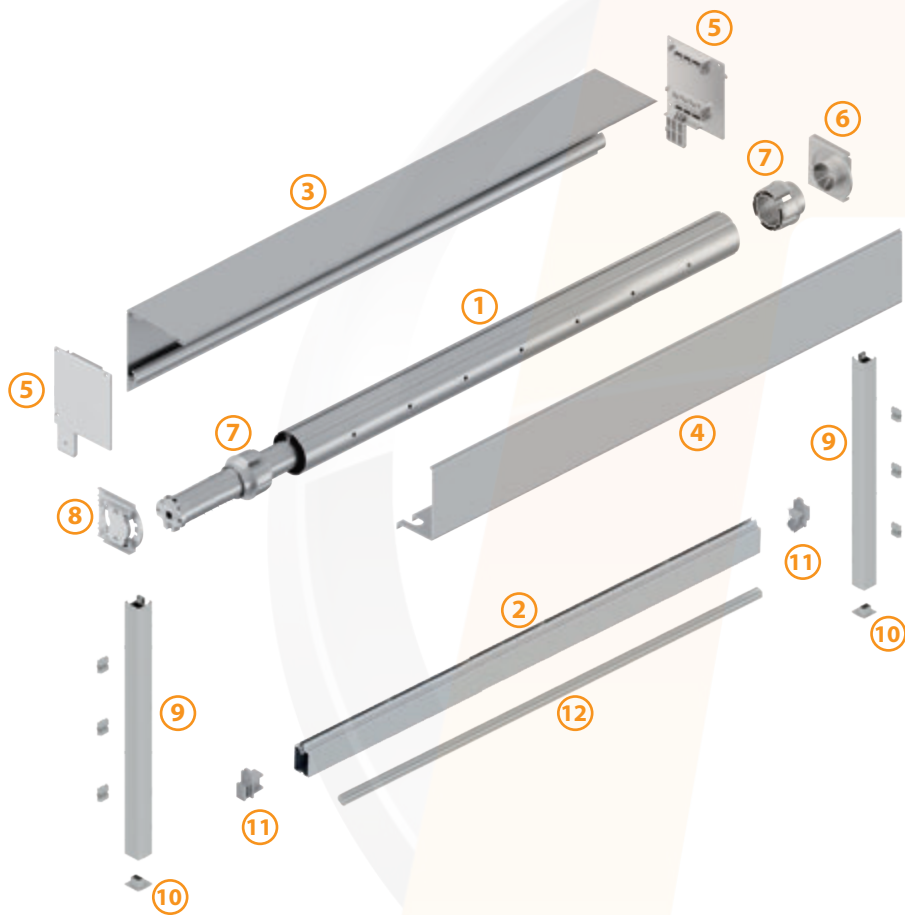

\* Las barras y los perfiles se venden en barras enteras.

**Barra enrollé de 47 : 5,00.**

**Perfil de carga Blanco-Color : 7,00.**

**Perfil Cajón Blanco-Color : 7,00.**

**Perfil Tapa Cajón Blanco-Color : 7,00.**

- |   |   |  |   |   |   |
|---|---|--|---|---|---|
| ① |    | 30014750000<br>* Barra de enrollé 47     | ⑨ |    | 49004003200<br>Cable de 2.00m con terminal          |
| ② |    | 404005700__<br>* Perfil carga 4003       | ⑩ |    | 48014003200<br>Soporte fijación cable               |
| ③ |    | 391403700__<br>* Perfil Cajón Cable 4003 | ⑩ |    | 48014003300<br>Soporte fijación cable entre paredes |
| ④ |    | 394103700__<br>* Perfil Tapa Cajón       | ⑪ |    | 460140050__<br>Tapon perfil carga cable             |
| ⑤ |   | 500241030__<br>Kit tapas cable 4003      | ⑫ |   | 48024003100<br>Soporte Cajón 4003                   |
| ⑥ |  | 49014003102<br>Soporte Lateral 47        | ⑬ |  | 32014050000<br>Barra refuerzo                       |
| ⑦ |  | 35054003005<br>Casquillo adaptador 47    | ⑧ |  | 99904003200<br>Bolsa tornillos 4003 cable           |
| ⑧ |  | 49014003202<br>Soporte Lateral Motor     |   |   |   |

\* Las barras y los perfiles se venden en barras enteras.

Barra enrollé de 47 : 5,00.

Perfil de carga Blanco-Color : 7,00.

Perfil Cajón Blanco-Color : 7,00.

Perfil Tapa Cajón Blanco-Color : 7,00.

	30014750000 * Barra de enrollle 47		432400070__ Perfil guía U
	404005700__ * Perfil carga 4003		450140030__ Tapones Guia 4003
	394003700__ * Perfil Cajón Zip 4003		460240050__ Tapon perfil carga
	394103700__ * Perfil Tapa Cajón		32014050000 Barra refuerzo
	500240030__ Kit tapas zip/guia 4003		99904003100 Bolsa tornillos 4003 guia
	49014003102 Soporte Lateral 47		
	35054003005 Casquillo adaptador 47		
	49014003202 Soporte Lateral Motor		

\* Las barras y los perfiles se venden en barras enteras.

**Barra enrollle de 47 : 5,00.**

**Perfil de carga Blanco-Color : 7,00.**

**Perfil Cajón Blanco-Color : 7,00.**

**Perfil Tapa Cajón Blanco-Color : 7,00.**