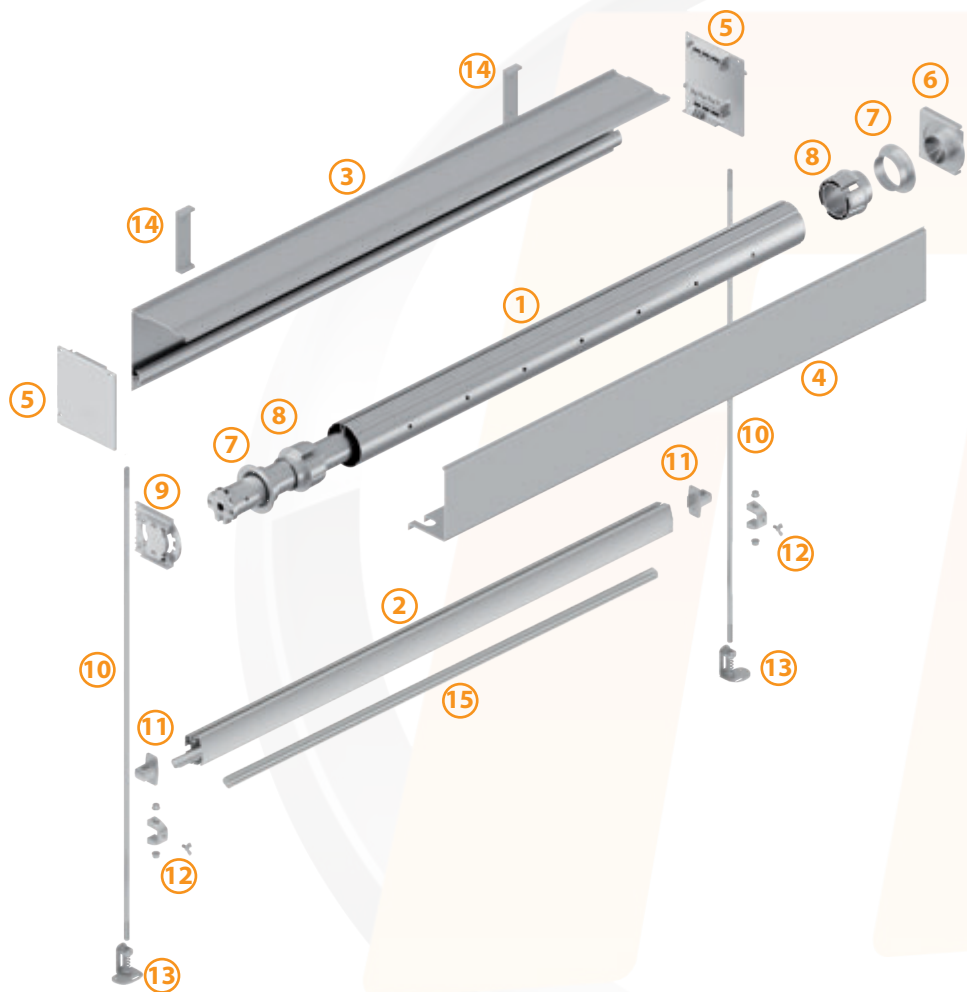

* Les barres et les profils sont vendus en barres entières.

Barre d'enroulement de 85 : 5,00 - 6,00, et 7,00.

Profil de charge blanc-Couleur : 7,00 .

Profil Coffre blanc-Couleur : 7,00.

Profil Cache Coffre blanc-Couleur : 7,00.

* Les barres et les profils sont vendus en barres entières.

Barre d'enroulement de 85 : 5,00 - 6,00, et 7,00.

Profil de charge blanc-Couleur : 7,00.

Profil Coffre blanc-Couleur : 7,00.

Profil Cache Coffre blanc-Couleur : 7,00.

	3001851__0 * Barre d'enroulement 85		49014006102 Support lateral moteur
	404018__ * Profil Charge 1018		36101460000 Tige de 10mm inox
	391406700__ * Profil Coffre 4006		470180101__ Bouchon barre de charge
	394106700__ * Profil Cache 4006		470180100__ Fixation bouchon charge
	500241060__ Kit bouchons 4006		49000180400 Fixation inférieure
	49014005202 Support lateral		480240051__ Support coffre
	35007840000 Anneau adaptateur		32014050000 Barre de renfort
	35008540090 Tourillon d'adaptation 85		