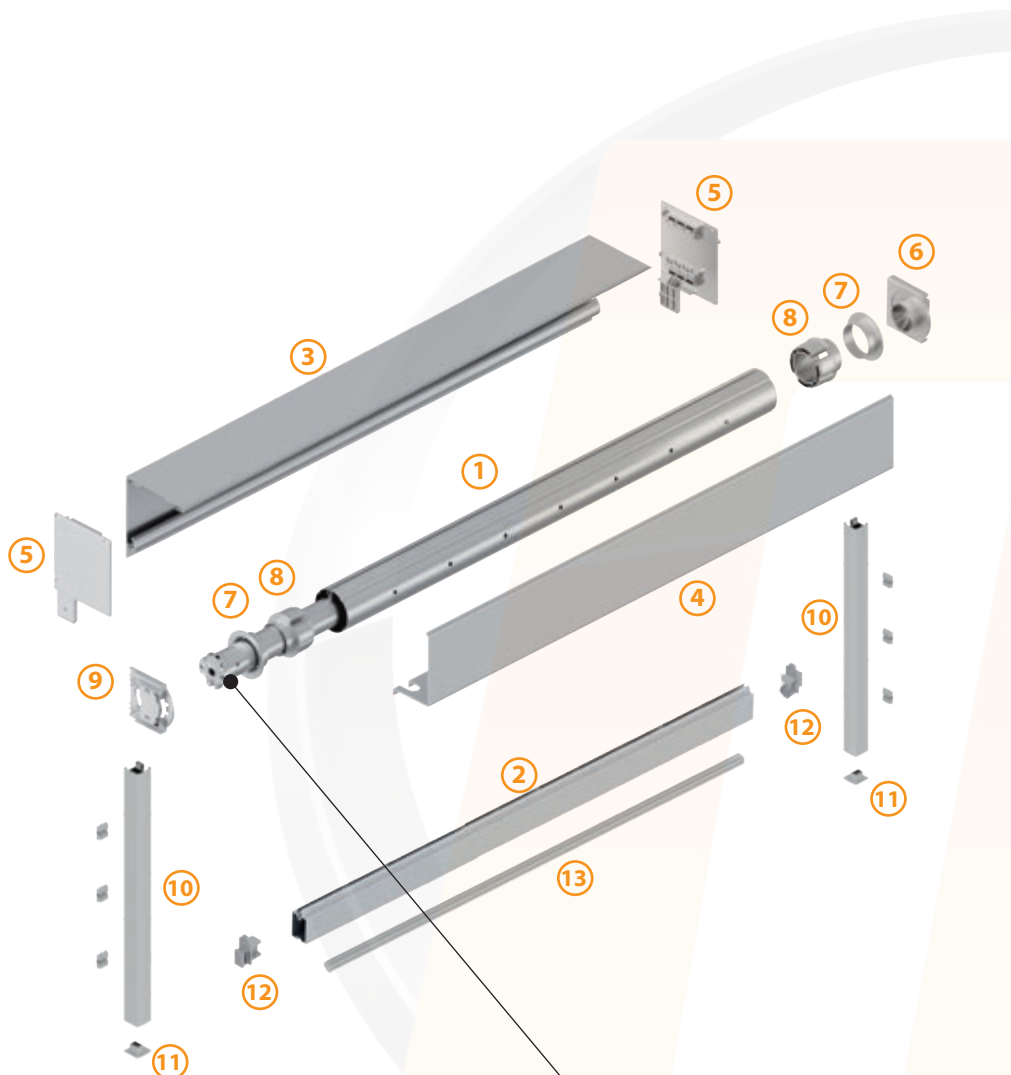

MANUEL

① 300170__00 * Barre d'enroulement 70 ② 404005700__ * Profil Charge ③ 394005700__ * Profil Coffre zip 4006 ④ 394105700__ * Profil Cache 4006 ⑤ 500240050__ Kit bouchons zip/guide ⑥ 49014005202 Support lateral ⑦ 35007840000 Anneau adaptateur	⑧ 35008540090 Tourillon d'adaptation ⑨ 49014005102 Support lateral moteur ⑩ 432400070__ Profil guide U ⑪ 450140030__ Bouchon guide ⑫ 460240050__ Bouchon barre de charge ⑬ 32014050000 Barre de renfort 99904005100 sachet de vis 4005 guide

* Les barres et les profils sont vendus en barres entières.

Barre d'enroulement de 70 : 3,00 - 4,00 - 5,00 - 6,00 y 7,00.

Profil de charge blanc-Couleur : 7,00.

Profil Coffre blanc-Couleur : 7,00.

Profil Cache Coffre blanc-Couleur : 7,00.