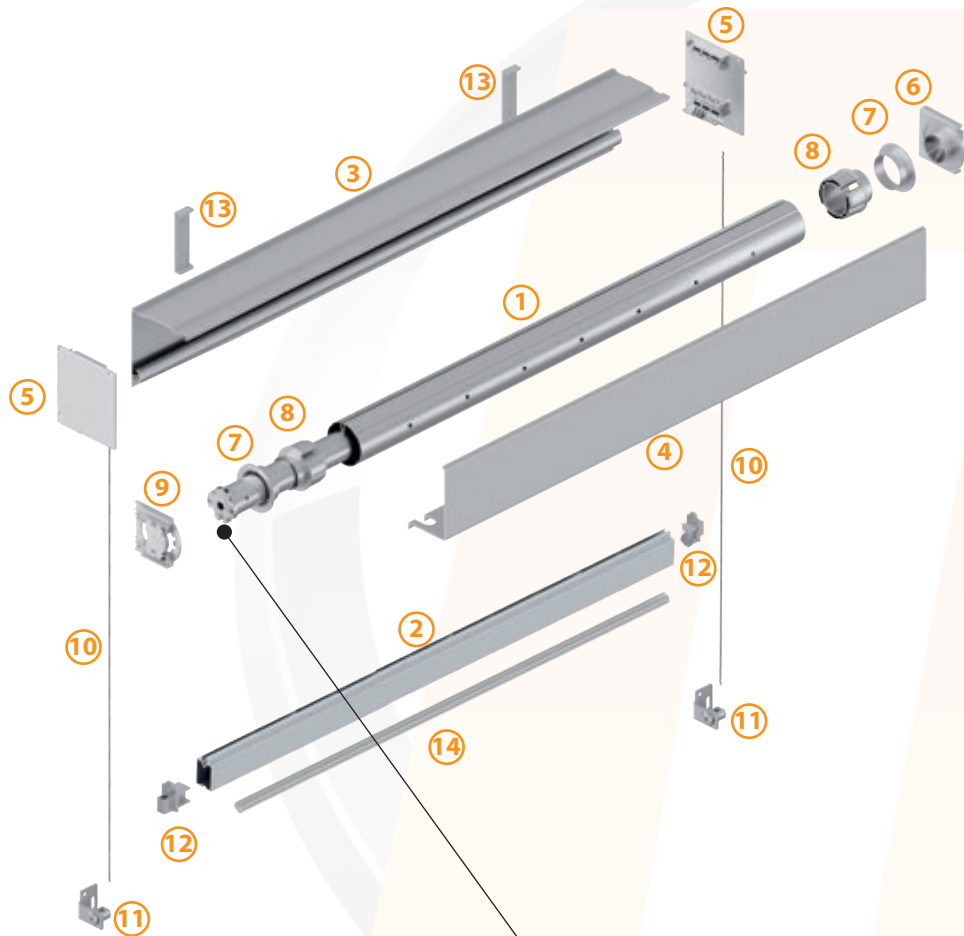

433405700__
Profil guide antérieur

43400550001
Guide cremallere

32014050000
Barre de renfort

* Les barres et les profils sont vendus en barres entières.

Barre d'enroulement de 70 : 3,00 - 4,00 - 5,00 - 6,00 y 7,00.

Profil de charge blanc-Couleur : 7,00.

Profil Coffre blanc-Couleur : 7,00.

Profil Cache Coffre blanc-Couleur : 7,00.

49014005901
Kit support treuil

55011420000
Treuil

49004005901
Anneau Treuil

MANUEL

* Les barres et les profils sont vendus en barres entières.

Barre d'enroulement de 70 : 3,00 - 4,00 - 5,00 - 6,00 y 7,00.

Profil de charge blanc-Couleur : 7,00.

Profil Coffre blanc-Couleur : 7,00.

Profil Cache Coffre blanc-Couleur : 7,00.

		300170__00 * Barre d'enroulement 70			49014005102 Support lateral moteur
		404005700__ * Profil Charge			49004003350 Câble de 3mm avec terminal
		391405700__ * Profil Coffre			48014003200 Support fixation câble
		394105700__ * Profil Cache 4006			48014003300 Support fixation câble entre murs
		500241050__ Kit bouchons câble			460140050__ Bouchon profil charge
		49014005202 Support lateral			480240051__ Support coffre 4005
		35007840000 Anneau adaptateur			32014050000 Barre de renfort
		35057014005 Tourillon d'adaptation			99904005200 sachet de vis 4005 câble

* Les barres et les profils sont vendus en barres entières.

Barre d'enroulement de 70 : 3,00 - 4,00 - 5,00 - 6,00 y 7,00.

Profil de charge blanc-Couleur : 7,00.

Profil Coffre blanc-Couleur : 7,00.

Profil Cache Coffre blanc-Couleur : 7,00.