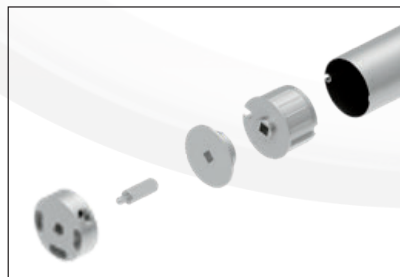

Profil de charge blanc-Couleur : 7,00.

Profil Coffre blanc-Couleur : 7,00.

Profil Cache Coffre blanc-Couleur : 7,00.

49014005901
Kit support treuil

55011420000
Treuil

49004005901
Anneau Treuil

MANUEL

* Les barres et les profils sont vendus en barres entières.

Barre d'enroulement de 70 : 3,00 - 4,00 - 5,00 - 6,00 y 7,00.

Profil de charge blanc-Couleur : 7,00.

Profil Coffre blanc-Couleur : 7,00.

Profil Cache Coffre blanc-Couleur : 7,00.

		300170__00 * Barre d'enroulement 70			49014005102 Support lateral moteur
		404005700__ * Profil Charge			49004003350 Câble de 3mm avec terminal
		391405700__ * Profil Coffre			48014003200 Support fixation câble
		394105700__ * Profil Cache 4006			48014003300 Support fixation câble entre murs
		500241050__ Kit bouchons câble			460140050__ Bouchon profil charge
		49014005202 Support lateral			480240051__ Support coffre 4005
		35007840000 Anneau adaptateur			32014050000 Barre de renfort
		35057014005 Tourillon d'adaptation			99904005200 sachet de vis 4005 câble