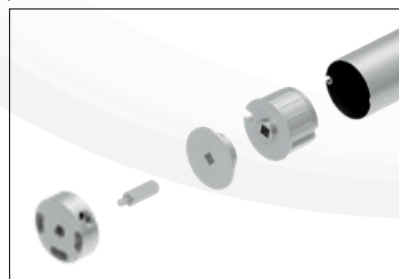

433405700__
Profil guide antérieur

43400550001
Guide cremallere

32014050000
Barre de renfort

* Les barres et les profils sont vendus en barres entières.

Barre d'enroulement de 70 : 3,00 - 4,00 - 5,00 - 6,00 y 7,00.

Profil de charge blanc-Couleur : 7,00.

Profil Coffre blanc-Couleur : 7,00.

Profil Cache Coffre blanc-Couleur : 7,00.

49014005901
Kit support treuil

55011420000
Treuil

49004005901
Anneau Treuil

MANUEL

* Les barres et les profils sont vendus en barres entières.

Barre d'enroulement de 70 : 3,00 - 4,00 - 5,00 - 6,00 y 7,00.

Profil de charge blanc-Couleur : 7,00.

Profil Coffre blanc-Couleur : 7,00.

Profil Cache Coffre blanc-Couleur : 7,00.

		300170__00 * Barre d'enroulement 70			49014005102 Support lateral moteur
		404005700__ * Profil Charge			49004003350 Câble de 3mm avec terminal
		391405700__ * Profil Coffre			48014003200 Support fixation câble
		394105700__ * Profil Cache 4006			48014003300 Support fixation câble entre murs
		500241050__ Kit bouchons câble			460140050__ Bouchon profil charge
		49014005202 Support lateral			480240051__ Support coffre 4005
		35007840000 Anneau adaptateur			32014050000 Barre de renfort
		35057014005 Tourillon d'adaptation			99904005200 sachet de vis 4005 câble