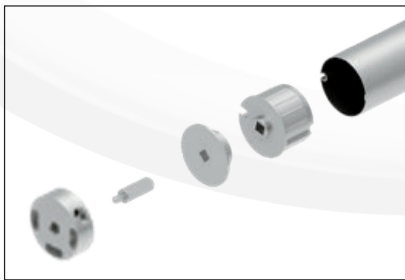

Barre d'enroulement de 70 : 3,00 - 4,00 - 5,00 - 6,00 y 7,00.

Profil de charge blanc-Couleur : 7,00.

Profil Coffre blanc-Couleur : 7,00.

Profil Cache Coffre blanc-Couleur : 7,00.

		300170__00 * Barre d'enroulement 70			49014005102 Support lateral moteur
		404005700__ * Profil Charge			49004003350 Câble de 3mm avec terminal
		391405700__ * Profil Coffre			48014003200 Support fixation câble
		394105700__ * Profil Cache 4006			48014003300 Support fixation câble entre murs
		500241050__ Kit bouchons câble			460140050__ Bouchon profil charge
		49014005202 Support lateral			480240051__ Support coffre 4005
		35007840000 Anneau adaptateur			32014050000 Barre de renfort
		35057014005 Tourillon d'adaptation			99904005200 sachet de vis 4005 câble

49014005901
Kit support treuil

55011420000
Treuil

49004005901
Anneau Treuil

MANUEL

- | | |
|---|--|
| <p>①  300170__00
* Barre d'enroulement 70</p> <p>②  404005700__
* Profil Charge</p> <p>③  394005700__
* Profil Coffre zip 4006</p> <p>④  394105700__
* Profil Cache 4006</p> <p>⑤  500240050__
Kit bouchons zip/guide</p> <p>⑥  49014005202
Support lateral</p> <p>⑦  35007840000
Anneau adaptateur</p> | <p>⑧  35008540090
Tourillon d'adaptation</p> <p>⑨  49014005102
Support lateral moteur</p> <p>⑩  432400070__
Profil guide U</p> <p>⑪  450140030__
Bouchon guide</p> <p>⑫  460240050__
Bouchon barre de charge</p> <p>⑬  32014050000
Barre de renfort</p> <p> 99904005100
sachet de vis 4005 guide</p> |
|---|--|

* Les barres et les profils sont vendus en barres entières.

Barre d'enroulement de 70 : 3,00 - 4,00 - 5,00 - 6,00 y 7,00.

Profil de charge blanc-Couleur : 7,00.

Profil Coffre blanc-Couleur : 7,00.

Profil Cache Coffre blanc-Couleur : 7,00.