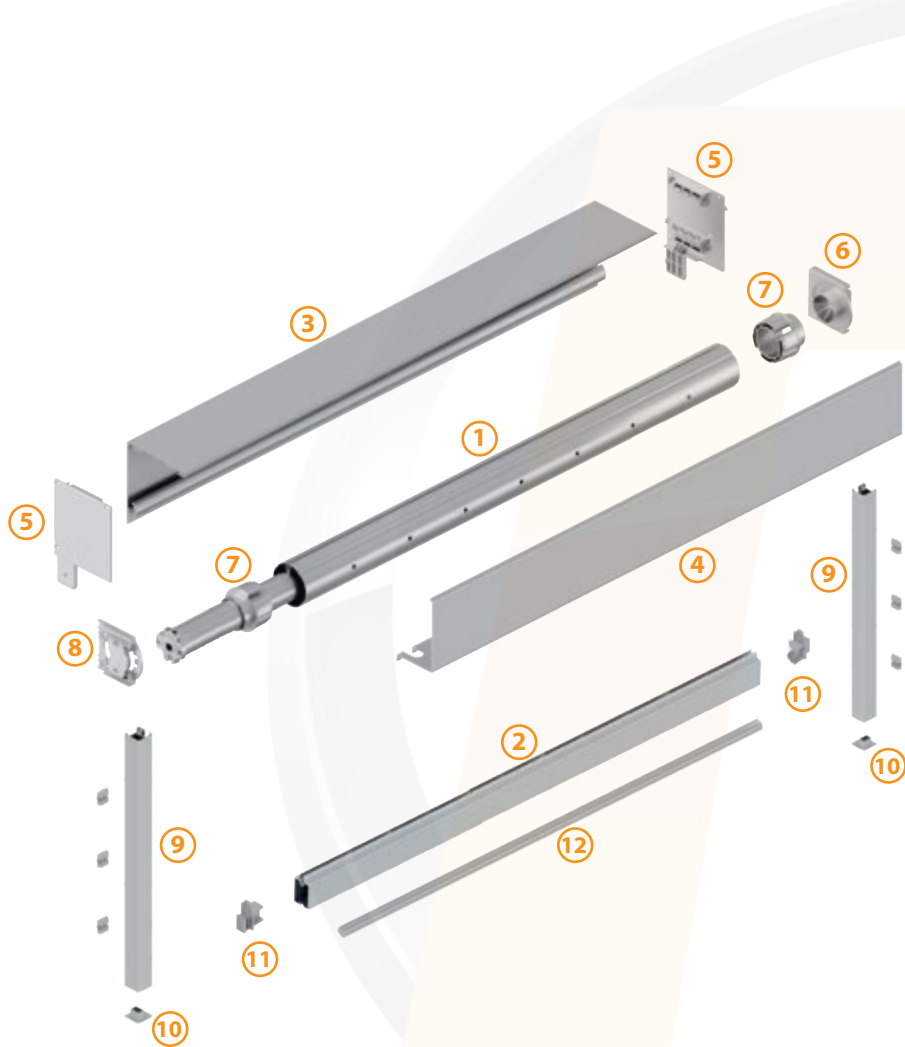

\* Les barres et les profils sont vendus en barres entières.

Barre d'enroulement de 47: 5,00.

Profil de charge blanc-Couleur : 7,00 .

Profil Coffre blanc-Couleur : 7,00.

Profil Cache Coffre blanc-Couleur : 7,00.

\* Les barres et les profils sont vendus en barres entières.

*Barre d'enroulement de 47: 5,00.*

*Profil de charge blanc-Couleur : 7,00 .*

*Profil Coffre blanc-Couleur : 7,00.*

*Profil Cache Coffre blanc-Couleur : 7,00.*

	30014750000 * Barre d'enroulement 47		49004003200 Câble de 3mm avec terminal
	404005700__ * Profil Charge		48014003200 Support fixation câble
	391403700__ * Profil Coffre		48014003300 Support fixation câble entre murs
	394103700__ * Profil Cache		460140050__ Bouchon profil charge
	500241030__ Kit bouchons câble		48024003100 Support coffre
	49014003102 Support lateral		32014050000 Barre de renfort
	35054003005 Tourillon d'adaptation		99904003200 sachet de vis 4003 câble
	49014003202 Support lateral moteur		