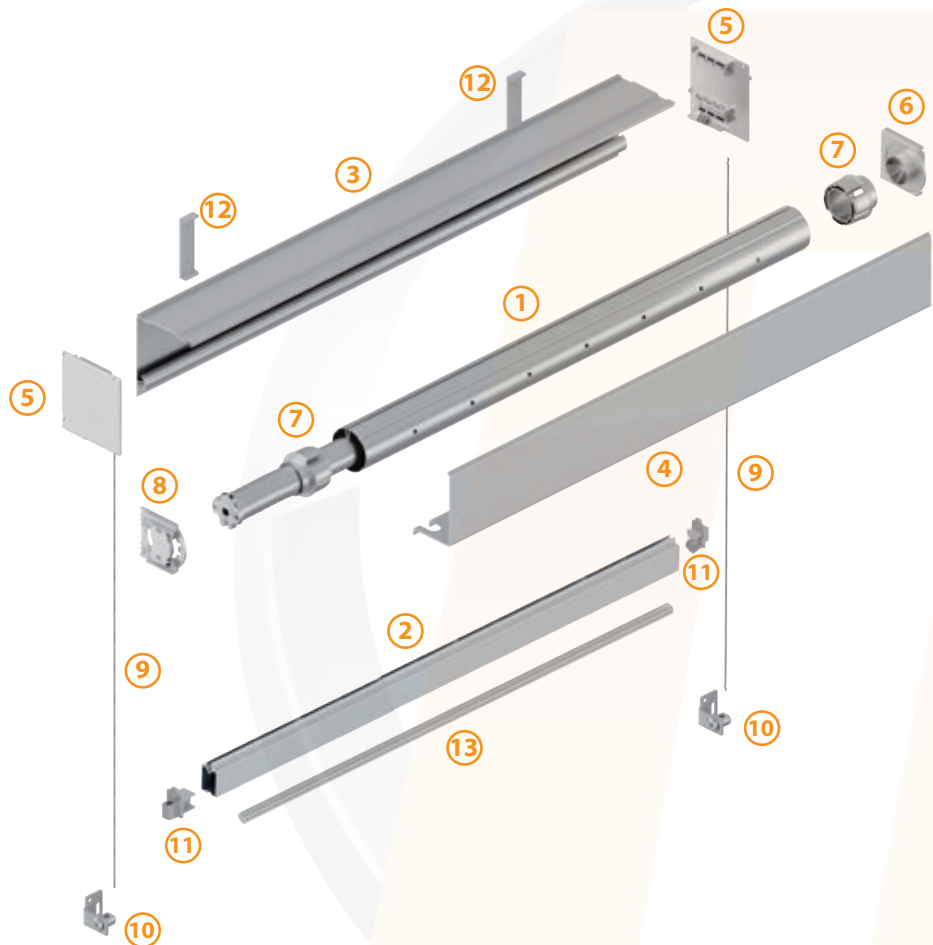

	30014750000 * Barre d'enroulement 47		432400300__ Profil guide
	404005700__ * Profil Charge		433405700__ Profil guide anterieur
	394003700__ * Profil Coffre		43400550001 Guide cremaillere
	394103700__ * Profil Cache		32014050000 Barre de renfort
	500240030__ Kit bouchons zip/guide		
	500140030__ Kit supports 4003 Zip		

\* Les barres et les profils sont vendus en barres entières.

Barre d'enroulement de 47: 5,00.

Profil de charge blanc-Couleur : 7,00 .

Profil Coffre blanc-Couleur : 7,00.

Profil Cache Coffre blanc-Couleur : 7,00.

\* Les barres et les profils sont vendus en barres entières.

*Barre d'enroulement de 47: 5,00.*

*Profil de charge blanc-Couleur : 7,00 .*

*Profil Coffre blanc-Couleur : 7,00.*

*Profil Cache Coffre blanc-Couleur : 7,00.*

\* Les barres et les profils sont vendus en barres entières.

Barra enrole de 47 : 5,00.

Profil de charge blanc-Couleur : 7,00.

Profil Coffre blanc-Couleur : 7,00.

Profil Cache Coffre blanc-Couleur : 7,00.